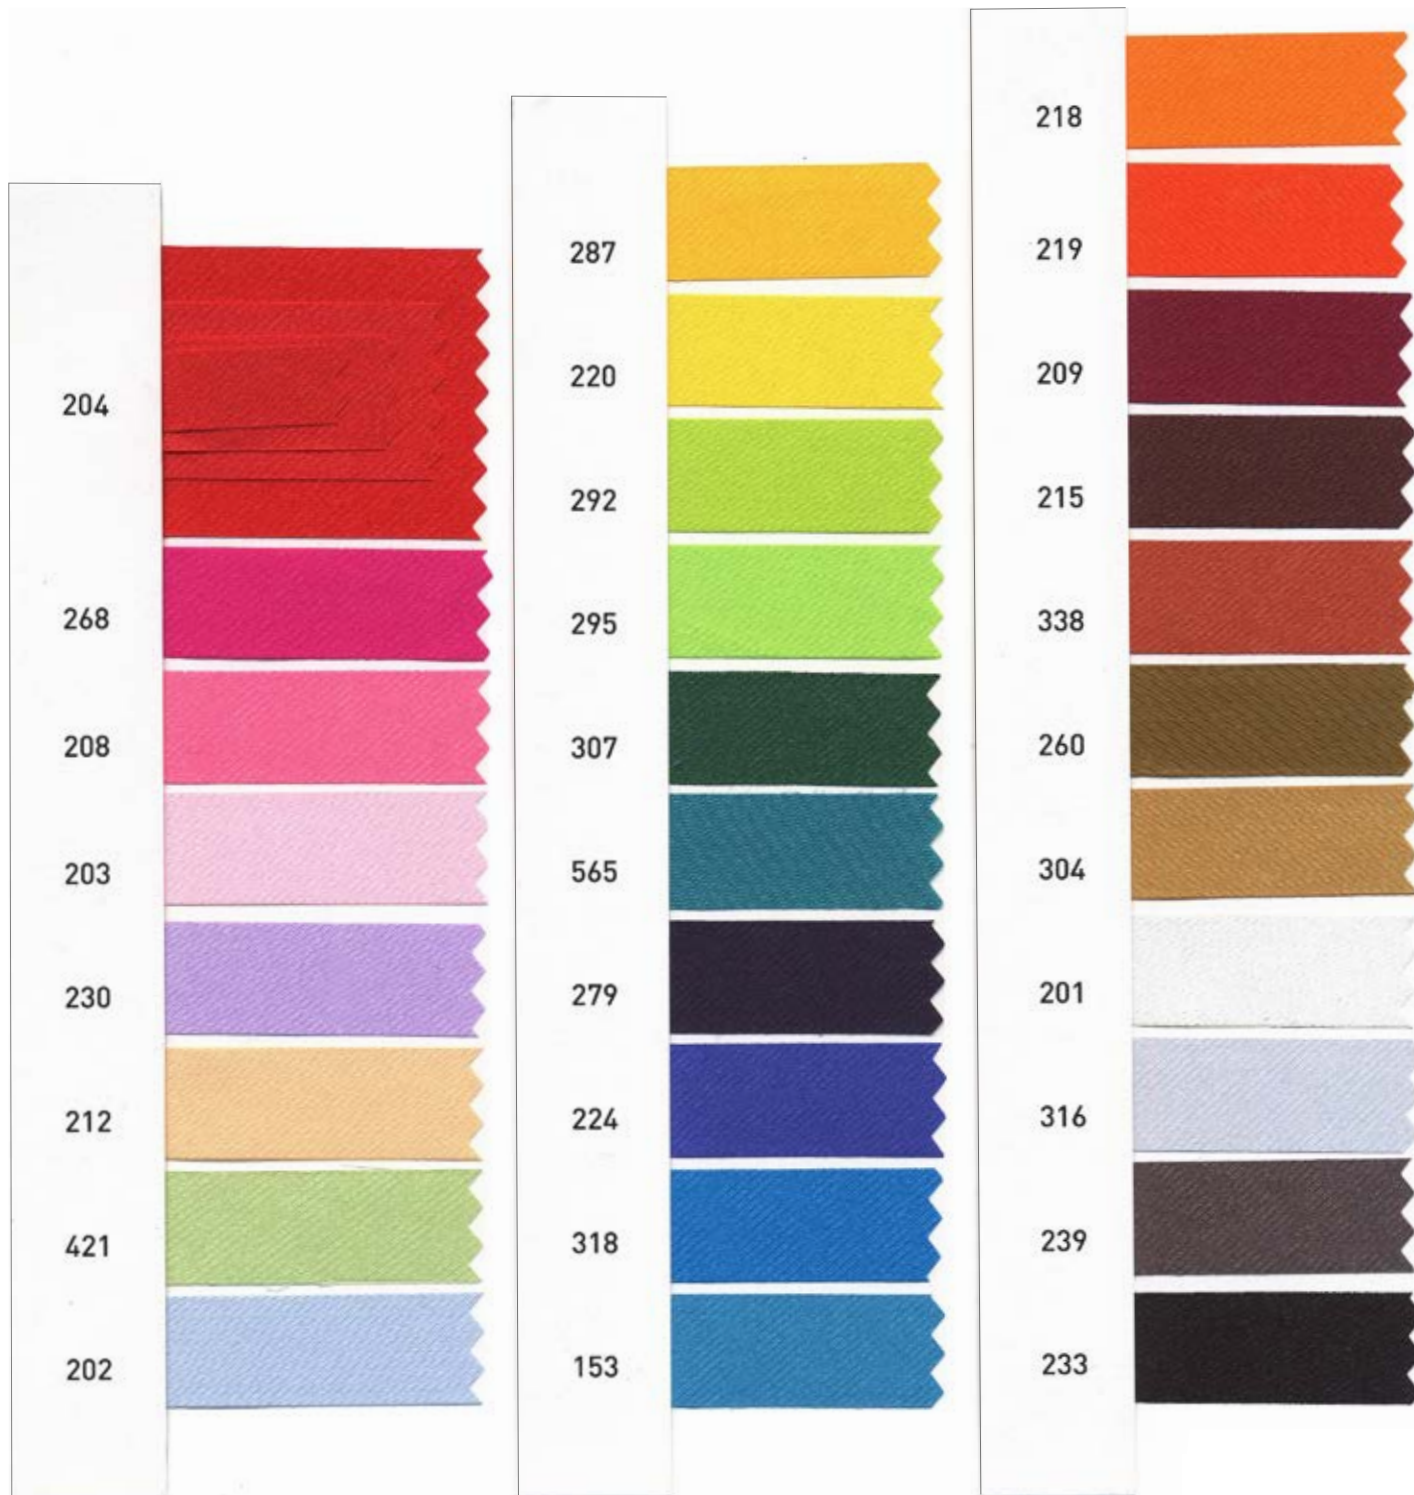

Col.	
544	
273	
227	
309	
229	
307	
545	
421	
299	

Col.	
281	
282	
280	
283	
217	
220	
218	
287	
219	
204	
324	
563	
267	
360	
264	
209	
385	

OT21

Taffetas laitonné
90% polyester - 10% cuivre
Disponible en 15 - 25 - 38 mm

COL.

281

282

283

291

OD03

Satin acétate " RUBA'LINE "
100% acétate
Disponible en 11 - 15 - 24 - 38 mm

satab
PACKAGING